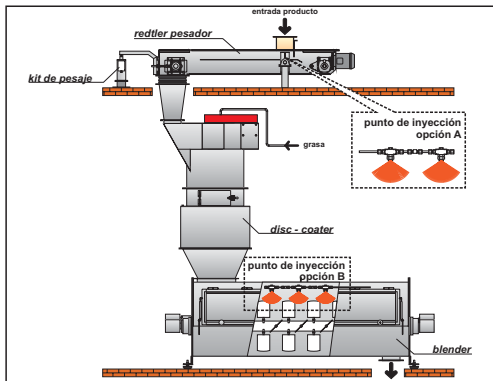

MIDMOS
MICRO-LIQUIDS DISPENSING MODULAR SYSTEM

INSTALACIÓN DE MICRO - LÍQUIDOS A LÍNEA DE POST - GRANULACIÓN

Puntos de inyección - Puntos de aplicación en los APP

A P P L I C A D O R E S P O S T - P E L L E T I N G

Ingeniería en dosificación y controles de proceso

Equipos para la incorporación de líquidos a los piensos compuestos

Pol. Ind. "La Coromina"
Fontcuberta, 1 08560 MANLLEU
(BARCELONA) ESPAÑA
Tel.: +34 93 8506564 Fax: +34 93 8514300
http://www.mangrasa.com
e-mail: mangrasa@mangrasa.com