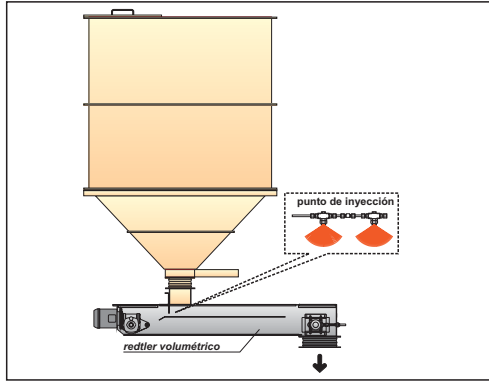

MIDMOS
MICRO-LIQUIDS DISPENSING MODULAR SYSTEM

INSTALACIÓN DE MICRO - LÍQUIDOS A LÍNEA DE POST - GRANULACIÓN

Puntos de inyección - Puntos de aplicación en los APP

A P P L I C A D O R E S P O S T - P E L L E T I N G

Ingeniería en dosificación y controles de proceso

Equipos para la incorporación de líquidos a los piensos compuestos

Pol. Ind. "La Coromina"
Fontcuberta, 1 08560 MANLLEU
(BARCELONA) ESPAÑA
Tel.: +34 93 8506564 Fax: +34 93 8514300
http://www.mangrasa.com
e-mail: mangrasa@mangrasa.com