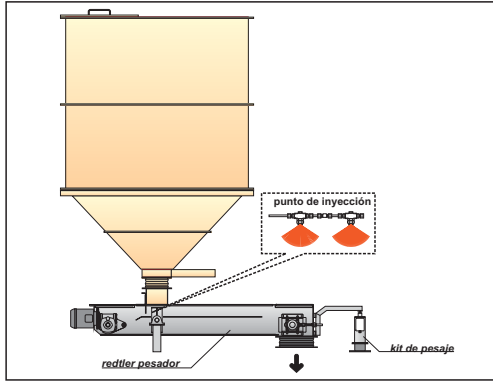

MIDMOS
MICRO-LIQUIDS DISPENSING MODULAR SYSTEM

INSTALACIÓN DE MICRO - LÍQUIDOS A LÍNEA DE POST - GRANULACIÓN

Puntos de inyección - Puntos de aplicación en los APP

A P P L I C A D O R E S P O S T - P E L L E T I N G

Ingeniería en dosificación y controles de proceso

Equipos para la incorporación de líquidos a los piensos compuestos

Pol. Ind. "La Coromina"
Fontcuberta, 1 08560 MANLLEU
(BARCELONA) ESPAÑA
Tel.: +34 93 8506564 Fax: +34 93 8514300
http://www.mangrasa.com
e-mail: mangrasa@mangrasa.com