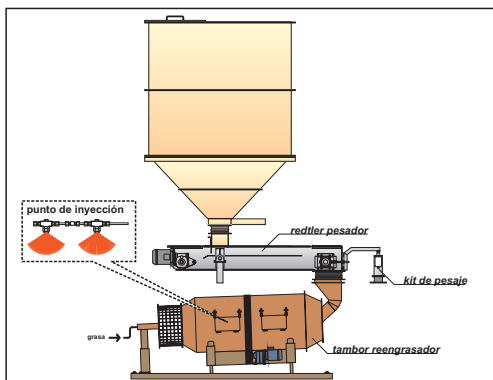

MIDMOS
MICRO-LIQUIDS DISPENSING MODULAR SYSTEM

INSTALACIÓN DE MICRO - LÍQUIDOS A LÍNEA DE POST - GRANULACIÓN

Puntos de inyección - Puntos de aplicación en los APP

A P P L I C A D O R E S P O S T - P E L L E T I N G

Ingeniería en dosificación y controles de proceso

Equipos para la incorporación de líquidos a los piensos compuestos

Pol. Ind. "La Coromina"
Fontcuberta, 1 08560 MANLLEU
(BARCELONA) ESPAÑA
Tel.: +34 93 8506564 Fax: +34 93 8514300
http://www.mangrasa.com
e-mail: mangrasa@mangrasa.com