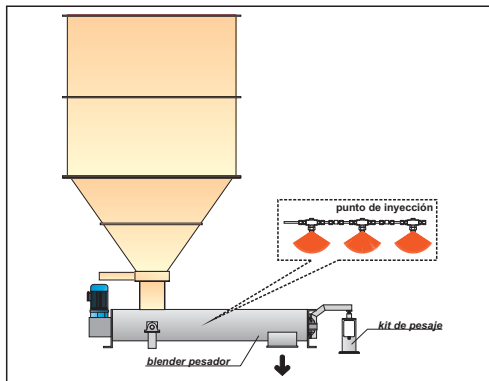

MIDMOS
MICRO-LIQUIDS DISPENSING MODULAR SYSTEM

INSTALACIÓN DE MICRO - LÍQUIDOS A LÍNEA DE POST - GRANULACIÓN

Puntos de inyección - Puntos de aplicación en los APP

A P P L I C A D O R E S P O S T - P E L L E T I N G

Ingeniería en dosificación y controles de proceso

Equipos para la incorporación de líquidos a los piensos compuestos

Pol. Ind. "La Coromina"
Fontcuberta, 1 08560 MANLLEU
(BARCELONA) ESPAÑA
Tel.: +34 93 8506564 Fax: +34 93 8514300
http://www.mangrasa.com
e-mail: mangrasa@mangrasa.com