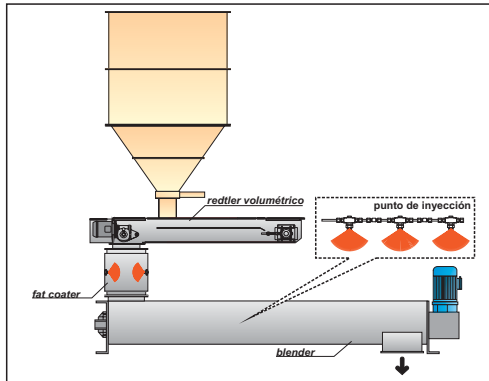

MIDMOS
MICRO-LIQUIDS DISPENSING MODULAR SYSTEM

INSTALACIÓN DE MICRO - LÍQUIDOS A LÍNEA DE POST - GRANULACIÓN

Puntos de inyección - Puntos de aplicación en los APP

A P P L I C A D O R E S P O S T - P E L L E T I N G

Ingeniería en dosificación y controles de proceso

Equipos para la incorporación de líquidos a los piensos compuestos

Pol. Ind. "La Coromina"
Fontcuberta, 1 08560 MANLLEU
(BARCELONA) ESPAÑA
Tel.: +34 93 8506564 Fax: +34 93 8514300
http://www.mangrasa.com
e-mail: mangrasa@mangrasa.com