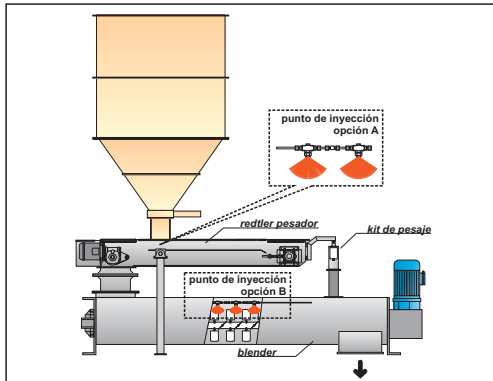

MIDMOS
MICRO-LIQUIDS DISPENSING MODULAR SYSTEM

INSTALACIÓN DE MICRO - LÍQUIDOS A LÍNEA DE POST - GRANULACIÓN

Puntos de inyección - Puntos de aplicación en los APP

A P P L I C A D O R E S P O S T - P E L L E T I N G

Ingeniería en dosificación y controles de proceso

Equipos para la incorporación de líquidos a los piensos compuestos

Pol. Ind. "La Coromina"
Fontcuberta, 1 08560 MANLLEU
(BARCELONA) ESPAÑA
Tel.: +34 93 8506564 Fax: +34 93 8514300
http://www.mangrasa.com
e-mail: mangrasa@mangrasa.com